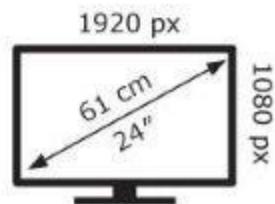

# ENERGY

DELL

E2420HS

**12** kWh/1000h

2019/2013