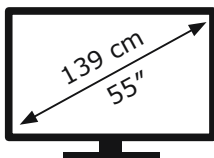

ENERGY

coocaa

55R5G

77 kWh/1000h

ABCDEF**G**

110 kWh/1000h

3840 px

2160 px