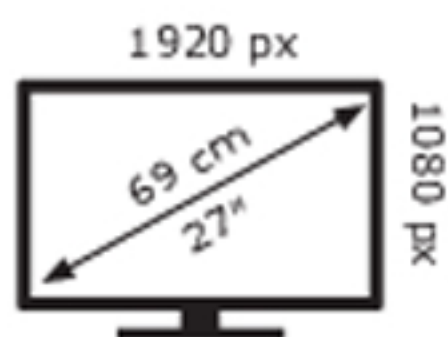

ENERG ⚡

DELL

S2721HN

16 kWh/1000h

2009/2013