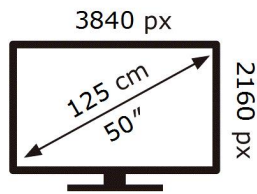

ENERG ⚡

SAMSUNG

QH50C

108 kWh/1000h

2019/2013