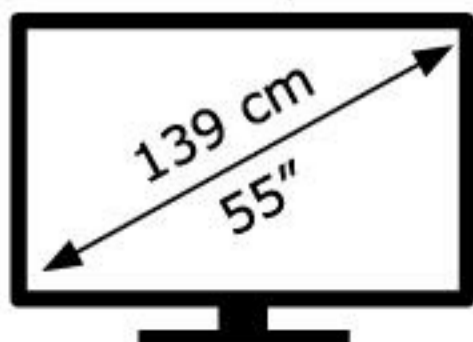

ENERGY

SONY®

FW-55BZ35L

71 kWh/1000h

ABCDEF **G**

HDR

93 kWh/1000h

3840 px

2160 px