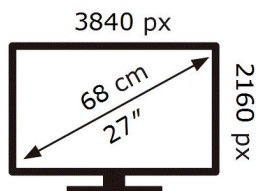

**ENERG**

**SAMSUNG**

S27D700EAU

**23** kWh/1000h

ABCDEF **G**

**39** kWh/1000h

2019/2013